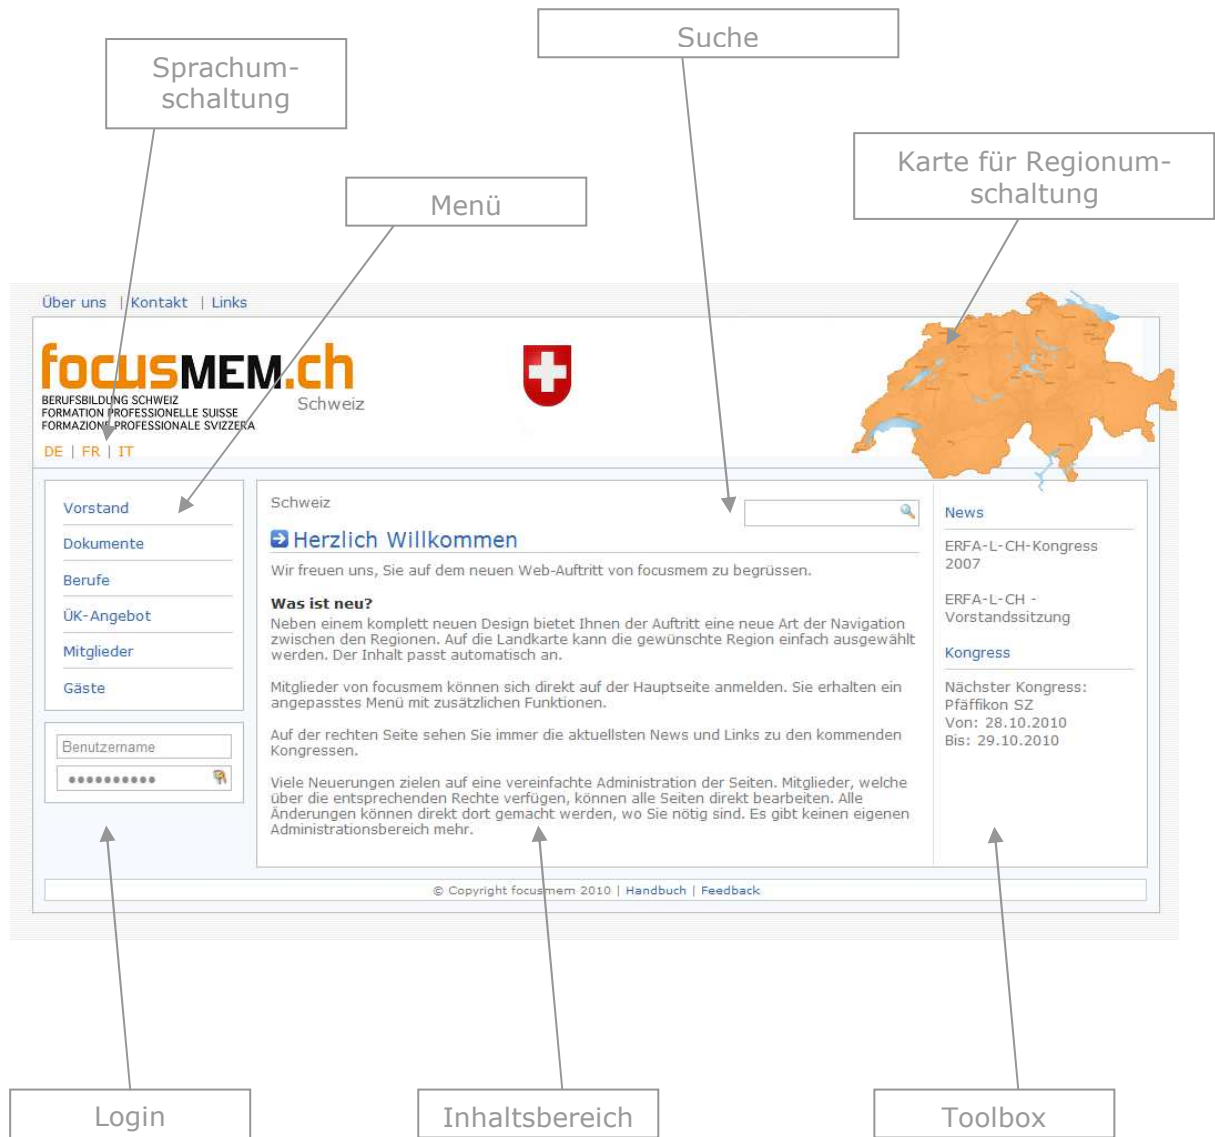

focusmem.ch
Benutzerhandbuch
Deutsch

Inhalt

1.	Übersicht.....	3
2.	Regionumschaltung	4
3.	Login	5
	Administrator.....	5
	Mitglieder / Gäste	6
4.	Sprachumschaltung	7
5.	Vorstand	8
6.	Dokumente.....	12
7.	Berufe.....	13
8.	ÜK – Angebot.....	15
9.	Mitglieder	16
10.	Gäste.....	20
11.	Über Uns	24
12.	Kontakt.....	24
13.	Links.....	25
14.	News	25
15.	Kongress	26
16.	Suche	26

1. Übersicht

2.

Regionumschaltung

Die Navigation für die Regionen erfolgt durch die **Schweizkarte** rechts oben.

Dadurch dass man auf die Karte fährt, gibt es eine **Vorschau** der Region. Wenn man dann auf den Regionbereich **klickt, so wird die Region geändert.**

3. Login

Das Login erfolgt in der **Box links unten** und kann sowohl für Administratoren als auch für Mitglieder benutzt werden.

The screenshot shows the homepage of focusMEM.ch. The navigation menu includes 'Über uns', 'Kontakt', and 'Links'. The main header features the logo 'focusMEM.ch' with the text 'BERUFSBILDUNG SCHWEIZ', 'FORMATION PROFESSIONELLE SUISSE', and 'FORMAZIONE PROFESSIONALE SVIZZERA'. Below the logo are language options 'DE | FR | IT'. A search bar is located in the top right. The main content area is titled 'Schweiz' and features a 'Herzlich Willkommen' message. A sidebar on the left contains a menu with 'Vorstand', 'Dokumente', 'Berufe', 'ÜK-Angebot', 'Mitglieder', and 'Gäste'. At the bottom of this sidebar, a login box is highlighted with a red circle, containing fields for 'Benutzername' and a password field with a 'Login' button. The footer contains the copyright notice '© Copyright focusmem 2010 | Handbuch | Feedback'.